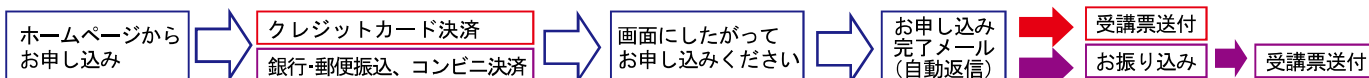

申込方法 ホームページにて12月15日午前11時受付開始

募集人員 先着70名 ※定員に達し次第受付終了します。

備考 動きやすい服装でご参加ください。靴下をご用意ください。女性の方はスカートは不向きです。

國學院大學祭式教室

前回の様子

講座の内容

- 手水の使い方
- 拝礼、拍手の仕方
- 玉串料と服装
- 正座と敬礼作法
- 修祓と神様へのお供え
- 祝詞と玉串拝礼
- 神職の持ち物、履き物
- 神職の服装 (冠・笄・浅沓) など

講師及び講義内容は変更になる場合があります。

写真はイメージです

12/15
午前11時
受付開始

お申し込みは **神社検定ホームページ**
<http://www.jinjakentei.jp>

神社検定

検索

○合格者本人と同伴者1名まで割引対象となります。また、合格認定番号が無記入の場合は割引が適用されません。

○お申し込み後の取り消し、参加費の返金はできませんので予めご了承の上、お申し込みください。